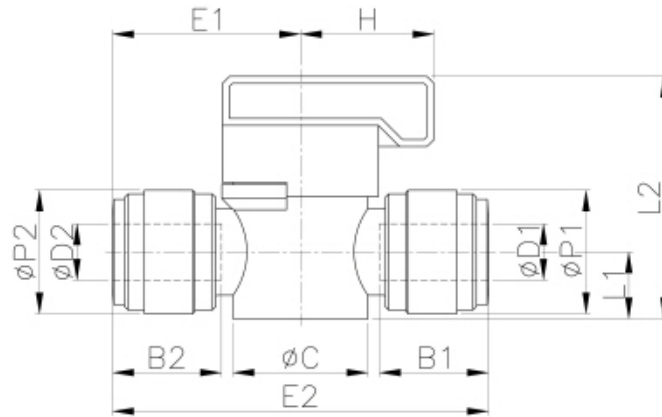

Union Valve

YOUR PLUMBING'S BEST CONNECTION

neofit

www.neologicsolutions.com

Pressure Ratings

	< 5/16"	3/8"	1/2"
33 °F	290 psi	232 psi	203 psi
68 °F	290 psi	232 psi	203 psi
150 °F	232 psi	203 psi	116 psi

Model	$\Phi D1$	$\Phi D2$	B1	B2	$\Phi P1$	$\Phi P2$	L1	L2	E1	E2	H	ΦC	WEIGHT(g)
AHVU44	1/4	1/4	16.1	16.1	15.5	15.5	9.5	34.5	25.9	51.7	19	19.2	16
AHVU55	5/16	5/16	17.5	17.5	17.6	17.6	9.5	34.5	26.8	53.5	19	19.2	17.4
AHVU66	3/8	3/8	20.2	20.2	20	20	12.5	42.3	31.6	63.2	23.3	24.2	29
AHVU88	1/2	1/2	23.9	23.9	23	23	12.5	42.3	35.4	70.8	26.3	24.2	35.4