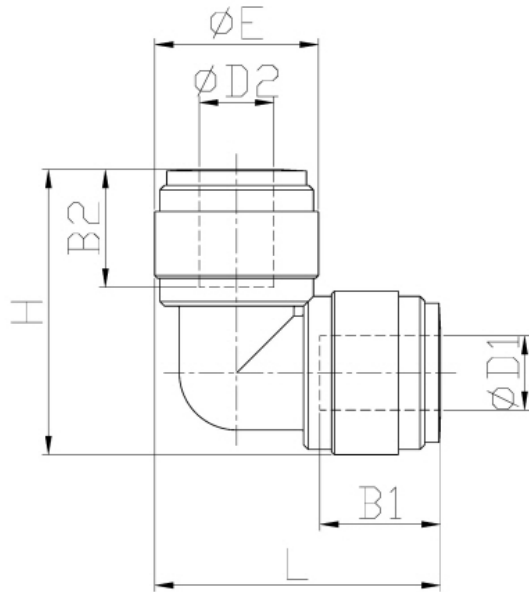

Union Elbow

Pressure Ratings			
	< 5/16"	3/8"	1/2"
33 °F	290 psi	232 psi	203 psi
68 °F	290 psi	232 psi	203 psi
150 °F	232 psi	203 psi	116 psi

Model	ØD1	ØD2	B1	B2	ØE1	ØE2	L	H	WEIGHT(g)
AEU44M	04	04	14.7	14.7	13.2	13.2	24.5	24.5	3.9
AEU64M	06	04	16.1	14.7	15	15	27.6	27.4	5.2
AEU66M	06	06	16.1	16.1	15	15	27.6	27.6	5.1
AEU84M	08	04	17.5	14.7	17.6	13.2	28.3	29.7	5.9
AEU86M	08	06	17.5	16.1	17.6	17.6	30.7	30.3	7.7
AEU88M	08	08	17.5	17.5	17.6	17.6	30.7	30.7	7.6
AEU106M	10	06	20.1	16.1	23	17.6	37.8	36.1	12.6
AEU108M	10	08	20.1	17.5	20	20	35.8	35.5	10.2
AEU1010M	10	10	20.1	20.1	20	20	35.8	35.8	10.2
AEU126M	12	06	24.7	16.1	23	17.6	38.5	36.1	12
AEU128M	12	08	24.7	17.5	23	17.6	38.5	36.5	11.9
AEU1210M	12	10	24.7	20.1	23	23	43.2	42.5	17.3
AEU1212M	12	12	24.7	24.7	23	23	43.2	43.2	16.4
AEU1515M	15	15	29.4	29.4	28	28	52.2	52.2	27.4
AEU2222M	22	22	33.8	33.8	35.5	35.5	63.9	63.9	46.8