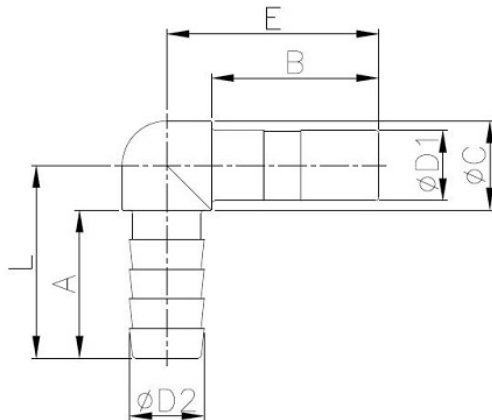

Tube Elbow Barb Connector

Pressure Ratings			
	< 5/16"	3/8"	1/2"
33 °F	290 psi	232 psi	203 psi
68 °F	290 psi	232 psi	203 psi
150 °F	232 psi	203 psi	116 psi

Model	ΦD1	ΦD2	ΦC	L	E	A	B	WEIGHT(g)
ATEB65	3/8	0.339	0.472	0.945	1.122	0.709	0.886	3.1
ATEB66	3/8	0.394	0.472	1.024	1.122	0.787	0.886	3.3