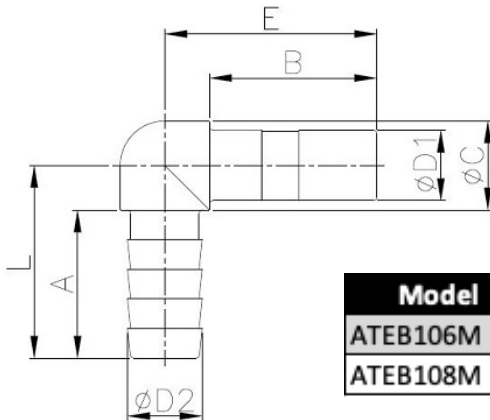

YOUR PLUMBING'S BEST CONNECTION

neofit

www.neologicsolutions.com

Tube Elbow Barb Connector

Pressure Ratings			
	< 5/16"	3/8"	1/2"
33 °F	290 psi	232 psi	203 psi
68 °F	290 psi	232 psi	203 psi
150 °F	232 psi	203 psi	116 psi

Model	ØD1	ØD2	ØC	L	E	A	B	WEIGHT(g)
ATEB106M	10	6.5	12.0	24	28.5	18	22.5	3
ATEB108M	10	8.6	12.0	24	28.5	18	22.5	3.4