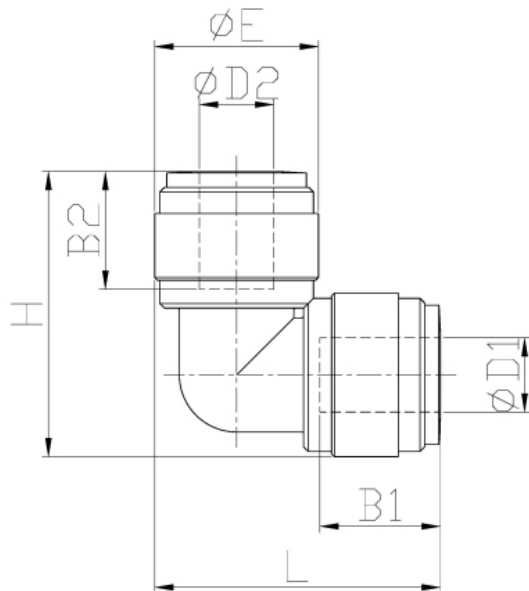

# Union Elbow

YOUR PLUMBING'S BEST CONNECTION

**neofIT**

[www.neologicsolutions.com](http://www.neologicsolutions.com)

Pressure Ratings			
	< 5/16"	3/8"	1/2"
<b>33 °F</b>	290 psi	232 psi	203 psi
<b>68 °F</b>	290 psi	232 psi	203 psi
<b>150 °F</b>	232 psi	203 psi	116 psi

Model	ØD1	ØD2	B1	B2	ØE1	ØE2	L	H	WEIGHT(g)
AEUZ5Z5	5/32	5/32	0.579	0.579	0.520	0.520	0.965	0.965	4
AEU33	3/16	3/16	0.591	0.591	0.543	0.543	1.004	1.004	4.3
AEU46M	1/4	06	0.665	0.634	0.610	0.610	1.134	1.134	5.7
AEU44	1/4	1/4	0.665	0.665	0.610	0.610	1.134	1.134	5.5
AEU5Z5	5/16	5/32	0.689	0.579	0.693	0.520	1.114	1.169	5.9
AEU54	5/16	1/4	0.689	0.665	0.693	0.693	1.209	1.193	7.6
AEU55	5/16	5/16	0.689	0.689	0.693	0.693	1.209	1.209	7.5
AEU64	3/8	1/4	0.795	0.665	0.906	0.693	1.492	1.421	12.9
AEU65	3/8	5/16	0.795	0.689	0.787	0.787	1.413	1.398	11.1
AEU66	3/8	3/8	0.795	0.795	0.787	0.787	1.413	1.413	10.6
AEU85	1/2	5/16	0.988	0.689	0.906	0.693	1.524	1.437	11.5
AEU86	1/2	3/8	0.988	0.795	0.906	0.906	1.709	1.677	17.5
AEU88	1/2	1/2	0.988	0.988	0.906	0.906	1.709	1.709	16.7