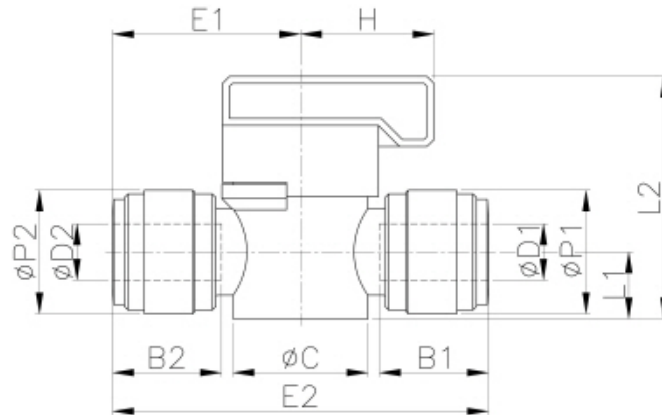

Union Valve

YOUR PLUMBING'S BEST CONNECTION

neofit

www.neologicsolutions.com

Pressure Ratings

	< 5/16"	3/8"	1/2"
33 °F	290 psi	232 psi	203 psi
68 °F	290 psi	232 psi	203 psi
150 °F	232 psi	203 psi	116 psi

Model	ØD1	ØD2	B1	B2	ØP1	ØP2	L1	L2	E1	E2	H	ØC	WEIGHT(g)
AHVU66M	6	6	16.1	16.1	15.5	15.5	9.5	34.5	25.9	51.7	19	19.2	16
AHVU88M	8	8	17.5	17.5	17.6	17.6	9.5	34.5	26.8	53.5	19	19.2	17.4
AHVU1010M	10	10	20.1	20.1	20	20	12.5	42.3	31.5	63	26.3	24.2	29
AHVU1212M	12	12	23.7	23.7	23	23	12.5	42.3	35.2	70.4	26.3	24.2	35.4