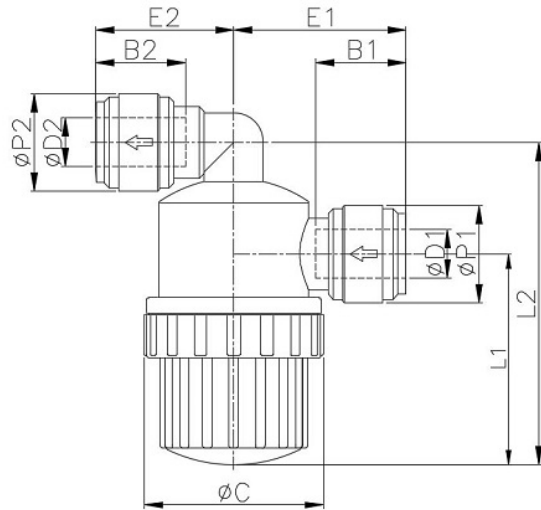

# Filter Strainer

Pressure Ratings			
	< 5/16"	3/8"	1/2"
<b>33 °F</b>	290 psi	232 psi	203 psi
<b>68 °F</b>	290 psi	232 psi	203 psi
<b>150 °F</b>	232 psi	203 psi	116 psi

Model	ØD1	ØD2	ØP1	ØP2	L1	L2	E1	E2	ØC	B1	B2	WEIGHT(g)
AFS44	1/4	1/4	0.610	0.610	1.713	2.441	1.276	0.949	1.516	0.665	0.665	40.7
AFS66	3/8	3/8	0.787	0.787	1.713	2.618	1.406	1.126	1.457	0.795	0.795	40.7